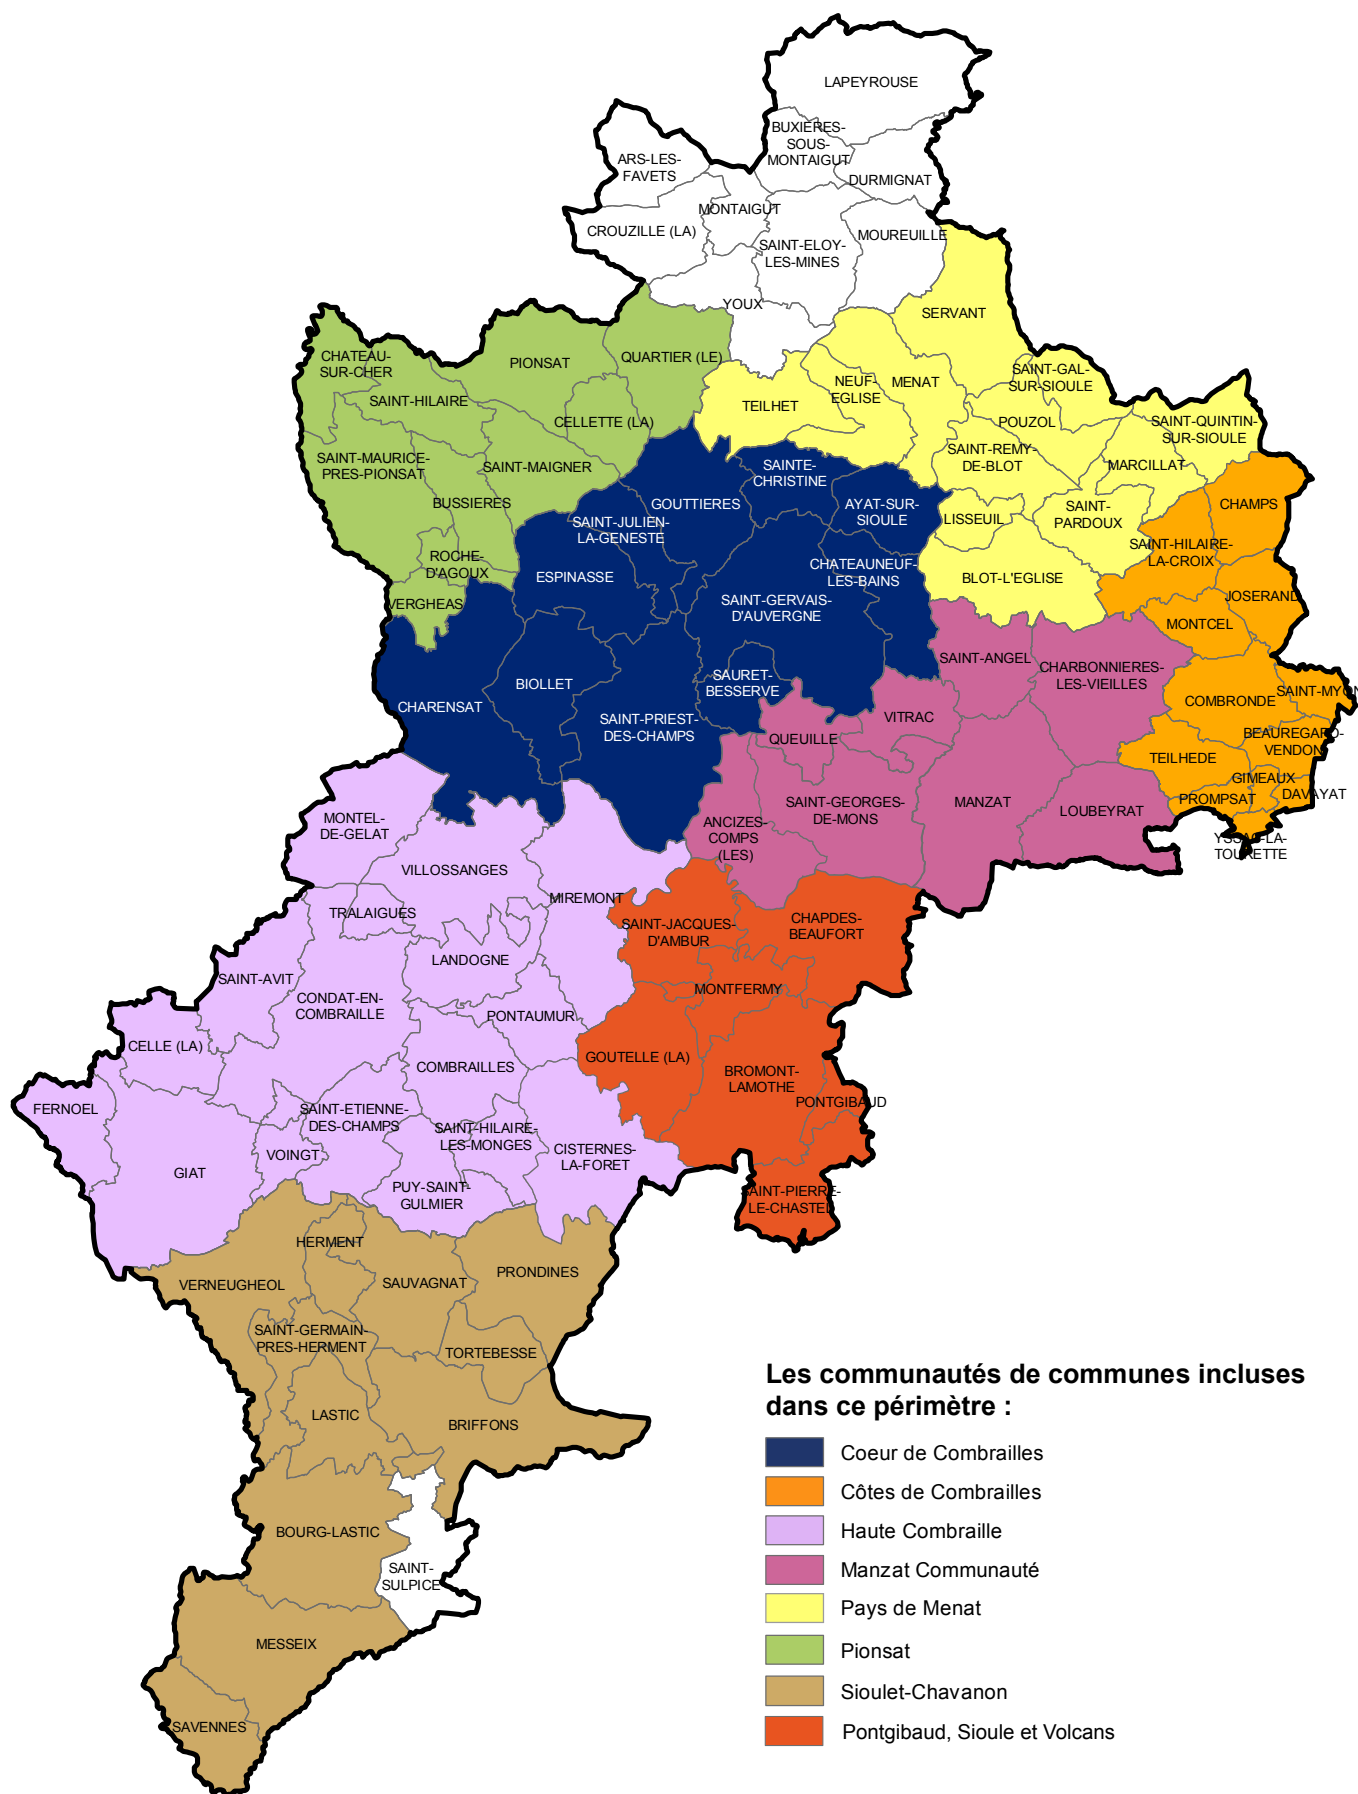

Périmètre du SCOT du Pays des Combrailles

Les communautés de communes incluses dans ce périmètre :

- Coeur de Combrailles
- Côtes de Combrailles
- Haute Combraille
- Manzat Communauté
- Pays de Menat
- Pionsat
- Sioulet-Chavanon
- Pontgibaud, Sioule et Volcans